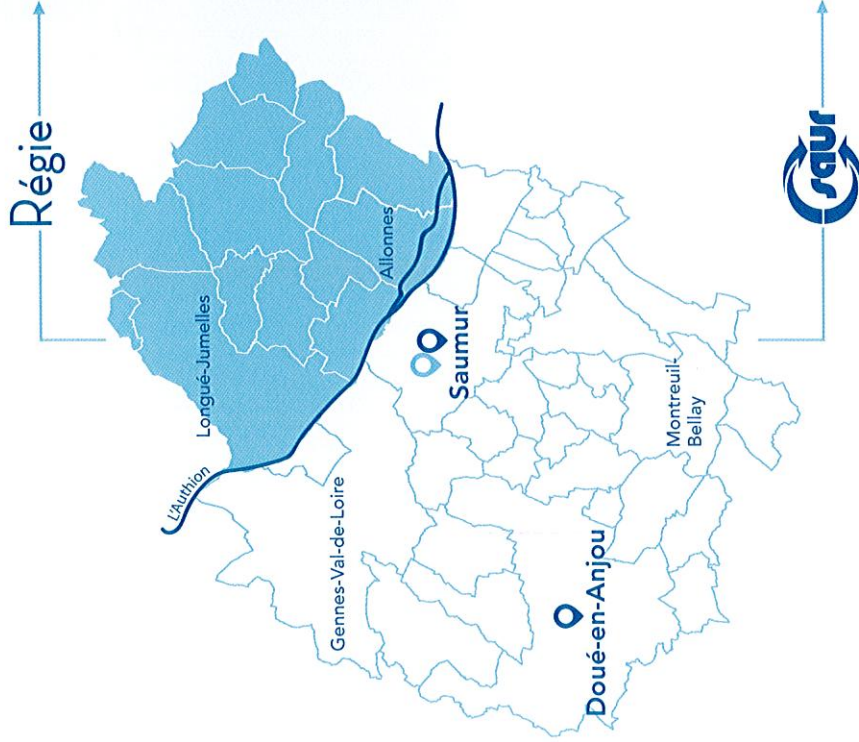

Eau potable & Assainissement collectif

-  Accueil clientèle
Eaux Saumur Val de Loire - Saur
-  Accueil clientèle
Eaux Saumur Val de Loire - Régie

Allonnes
Blou
Brain-sur-Allonnes
Courtéon
La Breille-les-Pins
La Lande-Chasles
Longué-Jumelles
Mouillherne
Neuillé
Saint-Philbert-du-Peuple
Vernantes
Vernoil-le-Fourrier
Vivy

Antoigné
Artannes-sur-Thouet
Bellevigne-les-Châteaux
Brossay
Cizay-la-Madeleine
Le Coudray-Macouard
Courchamps
Dénézé-sous-Doué
Distré
Doué-en-Anjou
Épiéds
Fontevraud-l'Abbaye
Gennes-Val-de-Loire
Les Ulmes,
Louresse-Rochemenier
Montreuil-Bellay
Montsoreau
Parnay
Le Puy-Notre-Dame
Rou-Marson
Saint-Just-sur-Dive
Saint-Macaire-du-Bois
Saint-Clément-des-Levées
Souzay-Champigny
Tuffalun
Turquant
Varennes-sur-Loire
Varrains
Vaudeinay
Verrie
Ville de Saumur
Villebernier

Doué-en-Anjou

6, rue du Commerce
Doué-la-Fontaine
49700 Doué-en-Anjou