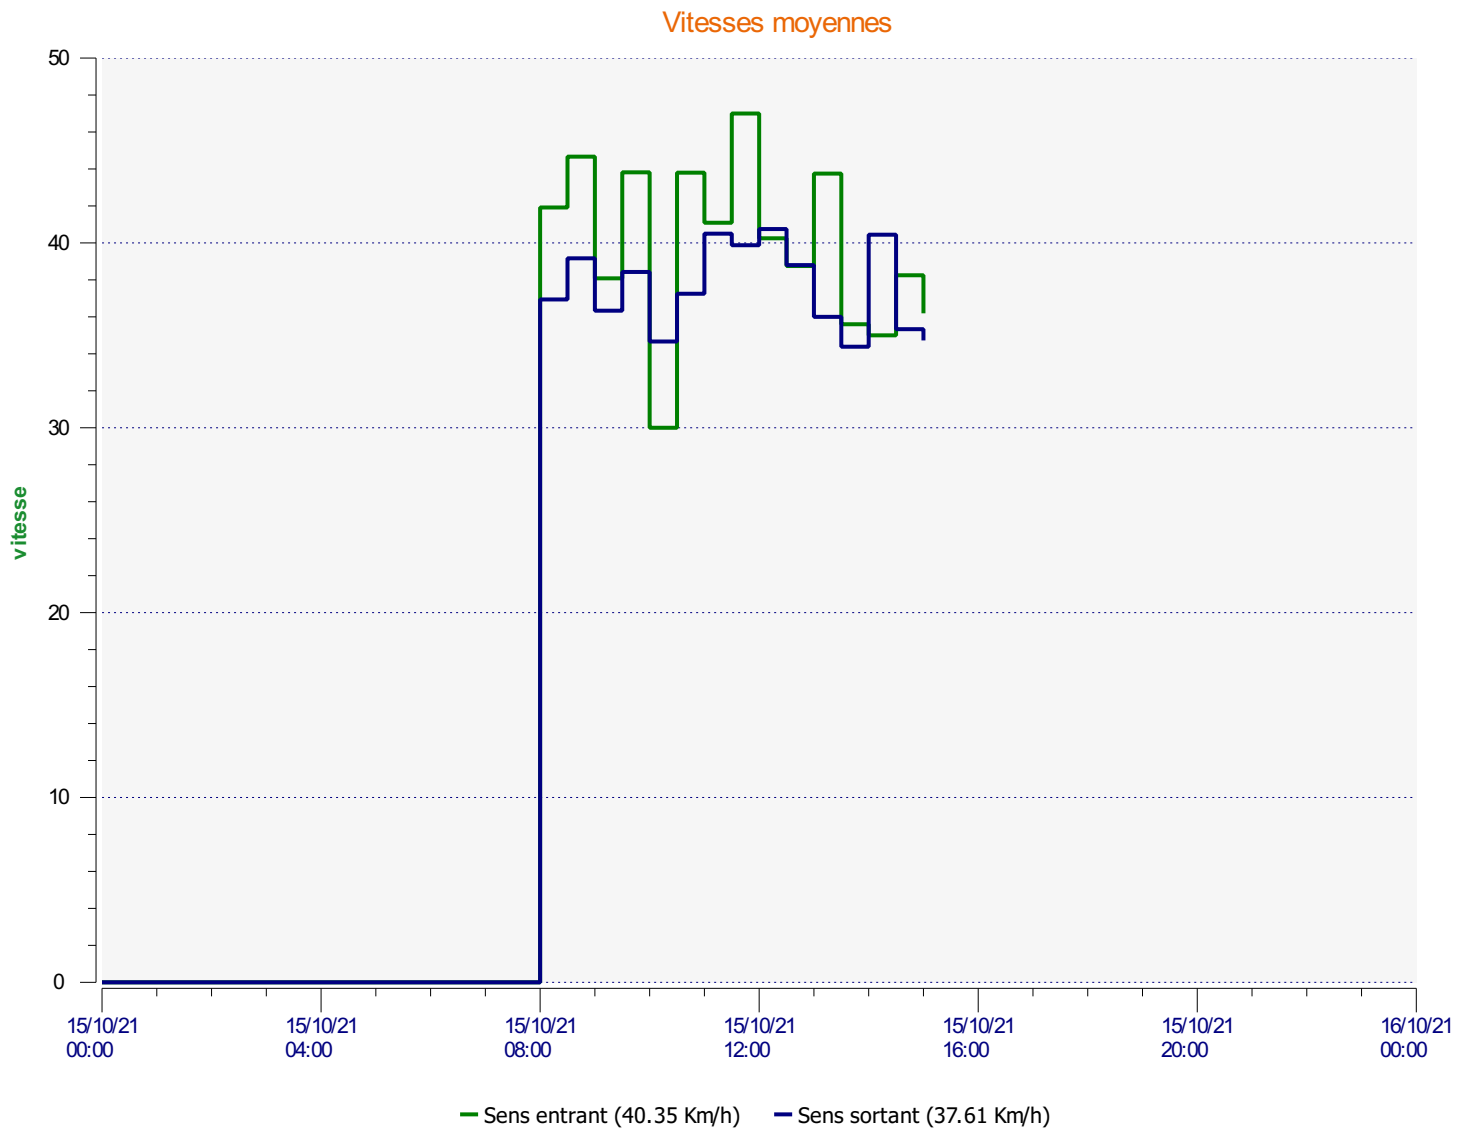

Élan Cité

DÉTECTER • INFORMER • SÉCURISER

Début d'exploitation: vendredi 15 octobre 2021 00:00

Fin d'exploitation: vendredi 15 octobre 2021 23:30

Lieu de la mesure:

Commentaire:

Début d'exploitation: vendredi 15 octobre 2021 00:00

Fin d'exploitation: vendredi 15 octobre 2021 23:30

Lieu de la mesure:

Commentaire:

Début d'exploitation: vendredi 15 octobre 2021 00:00

Fin d'exploitation: vendredi 15 octobre 2021 23:30

Lieu de la mesure:

Commentaire:

Début d'exploitation: vendredi 15 octobre 2021 00:00

Fin d'exploitation: vendredi 15 octobre 2021 23:30

Lieu de la mesure:

Commentaire:

Historique des mesures

Date	Nombre de relevés	Nombre véhicules	Vitesse moyenne	Vitesse maximale	Sens
15/10/2021 15:00	10	10	36.30	42.00	Entrant
15/10/2021 15:00	12	12	34.83	43.00	Sortant
15/10/2021 14:30	8	8	38.25	54.00	Entrant
15/10/2021 14:30	6	6	35.33	41.00	Sortant
15/10/2021 14:00	8	8	35.00	48.00	Entrant
15/10/2021 14:00	9	9	40.44	50.00	Sortant
15/10/2021 13:30	5	5	35.60	43.00	Entrant
15/10/2021 13:30	13	13	34.38	41.00	Sortant
15/10/2021 13:00	4	4	43.75	55.00	Entrant
15/10/2021 13:00	10	10	36.00	44.00	Sortant
15/10/2021 12:30	4	4	38.75	62.00	Entrant
15/10/2021 12:30	10	10	38.80	46.00	Sortant
15/10/2021 12:00	8	8	40.25	53.00	Entrant
15/10/2021 12:00	8	8	40.75	46.00	Sortant
15/10/2021 11:30	8	8	47.00	65.00	Entrant
15/10/2021 11:30	8	8	39.88	53.00	Sortant
15/10/2021 11:00	11	11	41.09	55.00	Entrant
15/10/2021 11:00	14	14	40.50	54.00	Sortant
15/10/2021 10:30	10	10	43.80	60.00	Entrant
15/10/2021 10:30	8	8	37.25	46.00	Sortant
15/10/2021 10:00	2	2	30.00	30.00	Entrant
15/10/2021 10:00	3	3	34.67	42.00	Sortant
15/10/2021 09:30	11	11	43.82	61.00	Entrant
15/10/2021 09:30	7	7	38.43	48.00	Sortant
15/10/2021 09:00	12	12	38.08	47.00	Entrant
15/10/2021 09:00	6	6	36.33	53.00	Sortant
15/10/2021 08:30	3	3	44.67	46.00	Entrant
15/10/2021 08:30	6	6	39.17	45.00	Sortant
15/10/2021 08:00	12	12	41.92	59.00	Entrant
15/10/2021 08:00	17	17	36.94	47.00	Sortant