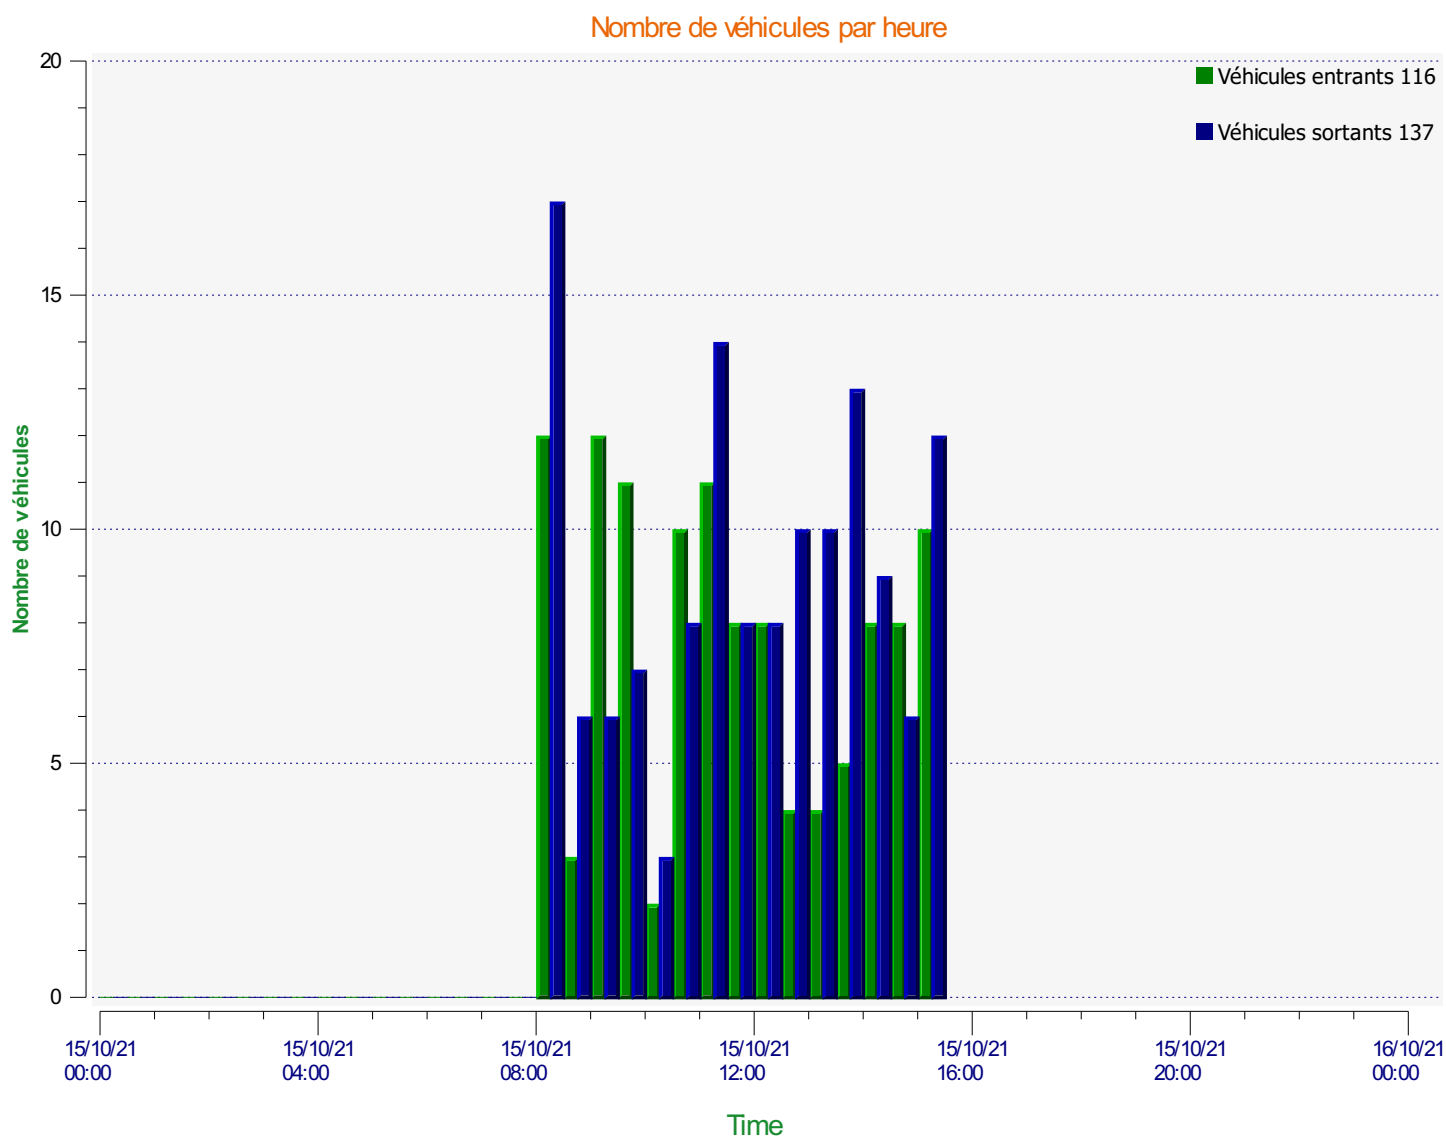

Élan Cité

DÉTECTER • INFORMER • SÉCURISER

Début d'exploitation: vendredi 15 octobre 2021 00:00

Fin d'exploitation: vendredi 15 octobre 2021 23:30

Lieu de la mesure:

Commentaire:

Début d'exploitation: vendredi 15 octobre 2021 00:00

Fin d'exploitation: vendredi 15 octobre 2021 23:30

Lieu de la mesure:

Commentaire:

Début d'exploitation: vendredi 15 octobre 2021 00:00

Fin d'exploitation: vendredi 15 octobre 2021 23:30

Lieu de la mesure:

Commentaire:

Début d'exploitation: vendredi 15 octobre 2021 00:00

Fin d'exploitation: vendredi 15 octobre 2021 23:30

Lieu de la mesure:

Commentaire:

Historique des mesures

Date	Nombre de relevés	Nombre véhicules	Vitesse moyenne	Vitesse maximale	Sens
15/10/2021 15:00	10	10	36.30	42.00	Entrant
15/10/2021 15:00	12	12	34.83	43.00	Sortant
15/10/2021 14:30	8	8	38.25	54.00	Entrant
15/10/2021 14:30	6	6	35.33	41.00	Sortant
15/10/2021 14:00	8	8	35.00	48.00	Entrant
15/10/2021 14:00	9	9	40.44	50.00	Sortant
15/10/2021 13:30	5	5	35.60	43.00	Entrant
15/10/2021 13:30	13	13	34.38	41.00	Sortant
15/10/2021 13:00	4	4	43.75	55.00	Entrant
15/10/2021 13:00	10	10	36.00	44.00	Sortant
15/10/2021 12:30	4	4	38.75	62.00	Entrant
15/10/2021 12:30	10	10	38.80	46.00	Sortant
15/10/2021 12:00	8	8	40.25	53.00	Entrant
15/10/2021 12:00	8	8	40.75	46.00	Sortant
15/10/2021 11:30	8	8	47.00	65.00	Entrant
15/10/2021 11:30	8	8	39.88	53.00	Sortant
15/10/2021 11:00	11	11	41.09	55.00	Entrant
15/10/2021 11:00	14	14	40.50	54.00	Sortant
15/10/2021 10:30	10	10	43.80	60.00	Entrant
15/10/2021 10:30	8	8	37.25	46.00	Sortant
15/10/2021 10:00	2	2	30.00	30.00	Entrant
15/10/2021 10:00	3	3	34.67	42.00	Sortant
15/10/2021 09:30	11	11	43.82	61.00	Entrant
15/10/2021 09:30	7	7	38.43	48.00	Sortant
15/10/2021 09:00	12	12	38.08	47.00	Entrant
15/10/2021 09:00	6	6	36.33	53.00	Sortant
15/10/2021 08:30	3	3	44.67	46.00	Entrant
15/10/2021 08:30	6	6	39.17	45.00	Sortant
15/10/2021 08:00	12	12	41.92	59.00	Entrant
15/10/2021 08:00	17	17	36.94	47.00	Sortant