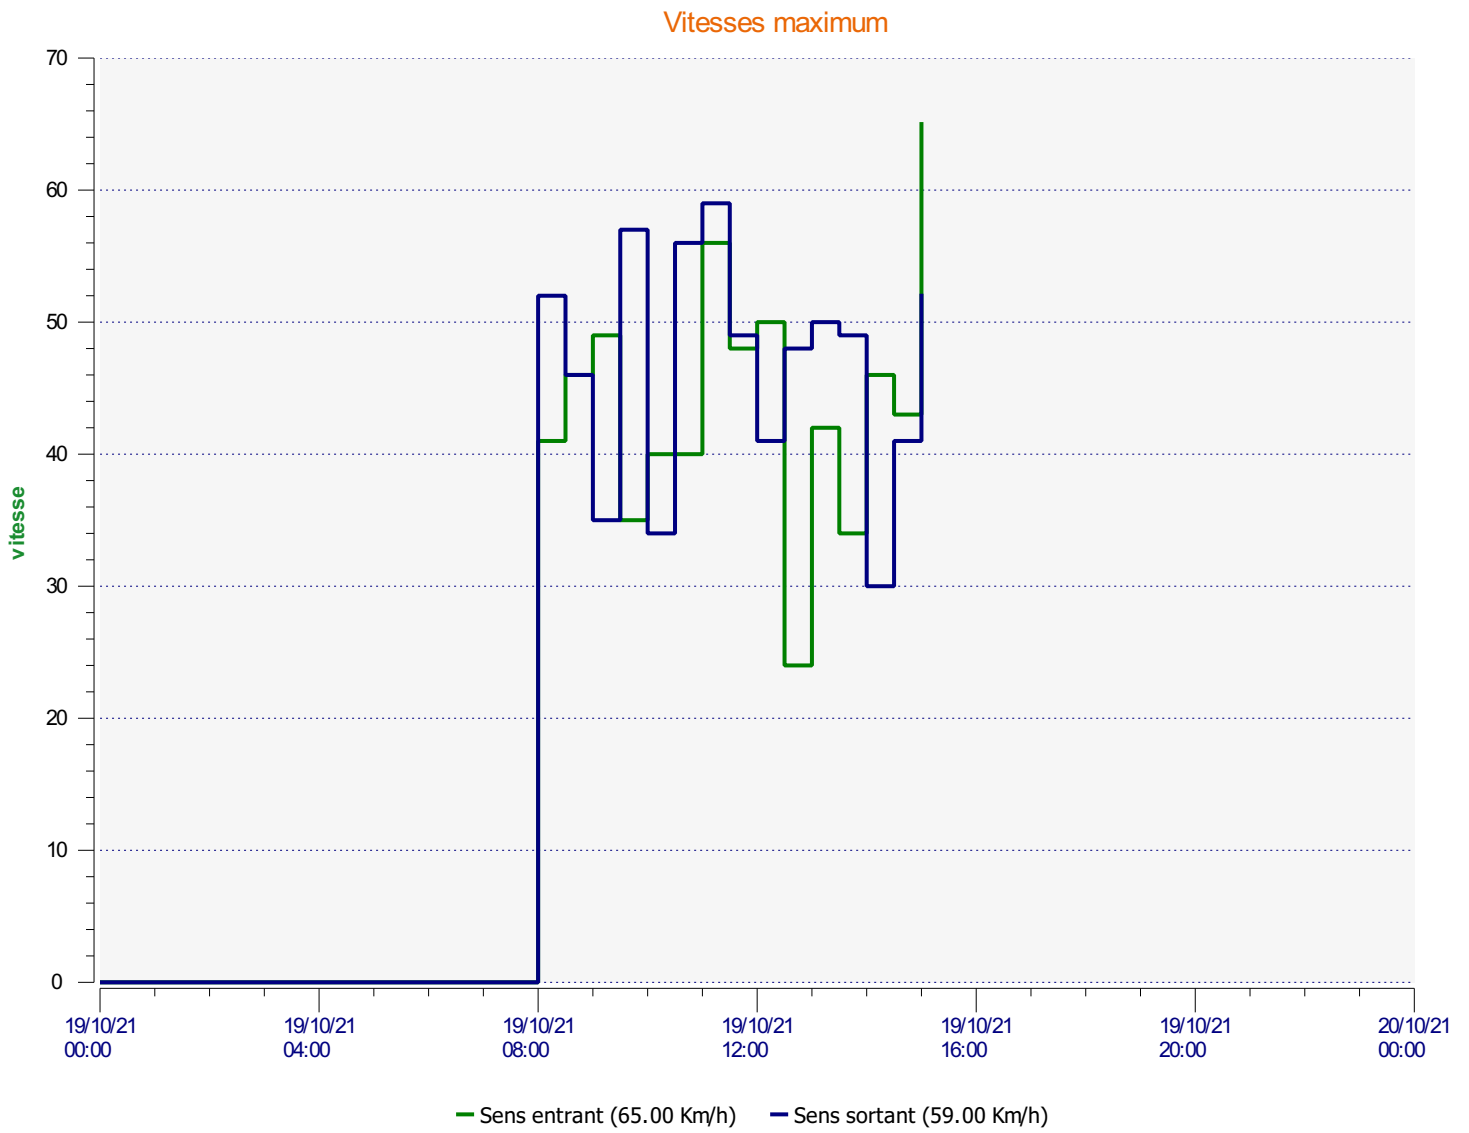

Élan Cité

DÉTECTER • INFORMER • SÉCURISER

Début d'exploitation: mardi 19 octobre 2021 00:00

Fin d'exploitation: mardi 19 octobre 2021 23:30

Lieu de la mesure:

Commentaire:

Début d'exploitation: mardi 19 octobre 2021 00:00

Fin d'exploitation: mardi 19 octobre 2021 23:30

Lieu de la mesure:

Commentaire:

Début d'exploitation: mardi 19 octobre 2021 00:00

Fin d'exploitation: mardi 19 octobre 2021 23:30

Lieu de la mesure:

Commentaire:

Début d'exploitation: mardi 19 octobre 2021 00:00

Fin d'exploitation: mardi 19 octobre 2021 23:30

Lieu de la mesure:

Commentaire:

Historique des mesures

Date	Nombre de relevés	Nombre véhicules	Vitesse moyenne	Vitesse maximale	Sens
19/10/2021 15:00	6	6	44.33	65.00	Entrant
19/10/2021 15:00	7	7	31.57	52.00	Sortant
19/10/2021 14:30	6	6	34.00	43.00	Entrant
19/10/2021 14:30	2	2	36.50	41.00	Sortant
19/10/2021 14:00	2	2	31.00	46.00	Entrant
19/10/2021 14:00	3	3	23.00	30.00	Sortant
19/10/2021 13:30	2	2	27.00	34.00	Entrant
19/10/2021 13:30	2	2	40.50	49.00	Sortant
19/10/2021 13:00	1	1	42.00	42.00	Entrant
19/10/2021 13:00	1	1	50.00	50.00	Sortant
19/10/2021 12:30	2	2	21.00	24.00	Entrant
19/10/2021 12:30	4	4	41.25	48.00	Sortant
19/10/2021 12:00	4	4	37.75	50.00	Entrant
19/10/2021 12:00	2	2	40.00	41.00	Sortant
19/10/2021 11:30	3	3	41.33	48.00	Entrant
19/10/2021 11:30	4	4	37.75	49.00	Sortant
19/10/2021 11:00	6	6	39.50	56.00	Entrant
19/10/2021 11:00	3	3	42.33	59.00	Sortant
19/10/2021 10:30	3	3	34.67	40.00	Entrant
19/10/2021 10:30	3	3	44.00	56.00	Sortant
19/10/2021 10:00	5	5	34.80	40.00	Entrant
19/10/2021 10:00	4	4	29.00	34.00	Sortant
19/10/2021 09:30	3	3	28.67	35.00	Entrant
19/10/2021 09:30	5	5	32.20	57.00	Sortant
19/10/2021 09:00	4	4	29.50	49.00	Entrant
19/10/2021 09:00	3	3	26.33	35.00	Sortant
19/10/2021 08:30	4	4	40.25	46.00	Entrant
19/10/2021 08:30	2	2	45.50	46.00	Sortant
19/10/2021 08:00	6	6	30.17	41.00	Entrant
19/10/2021 08:00	5	5	44.00	52.00	Sortant