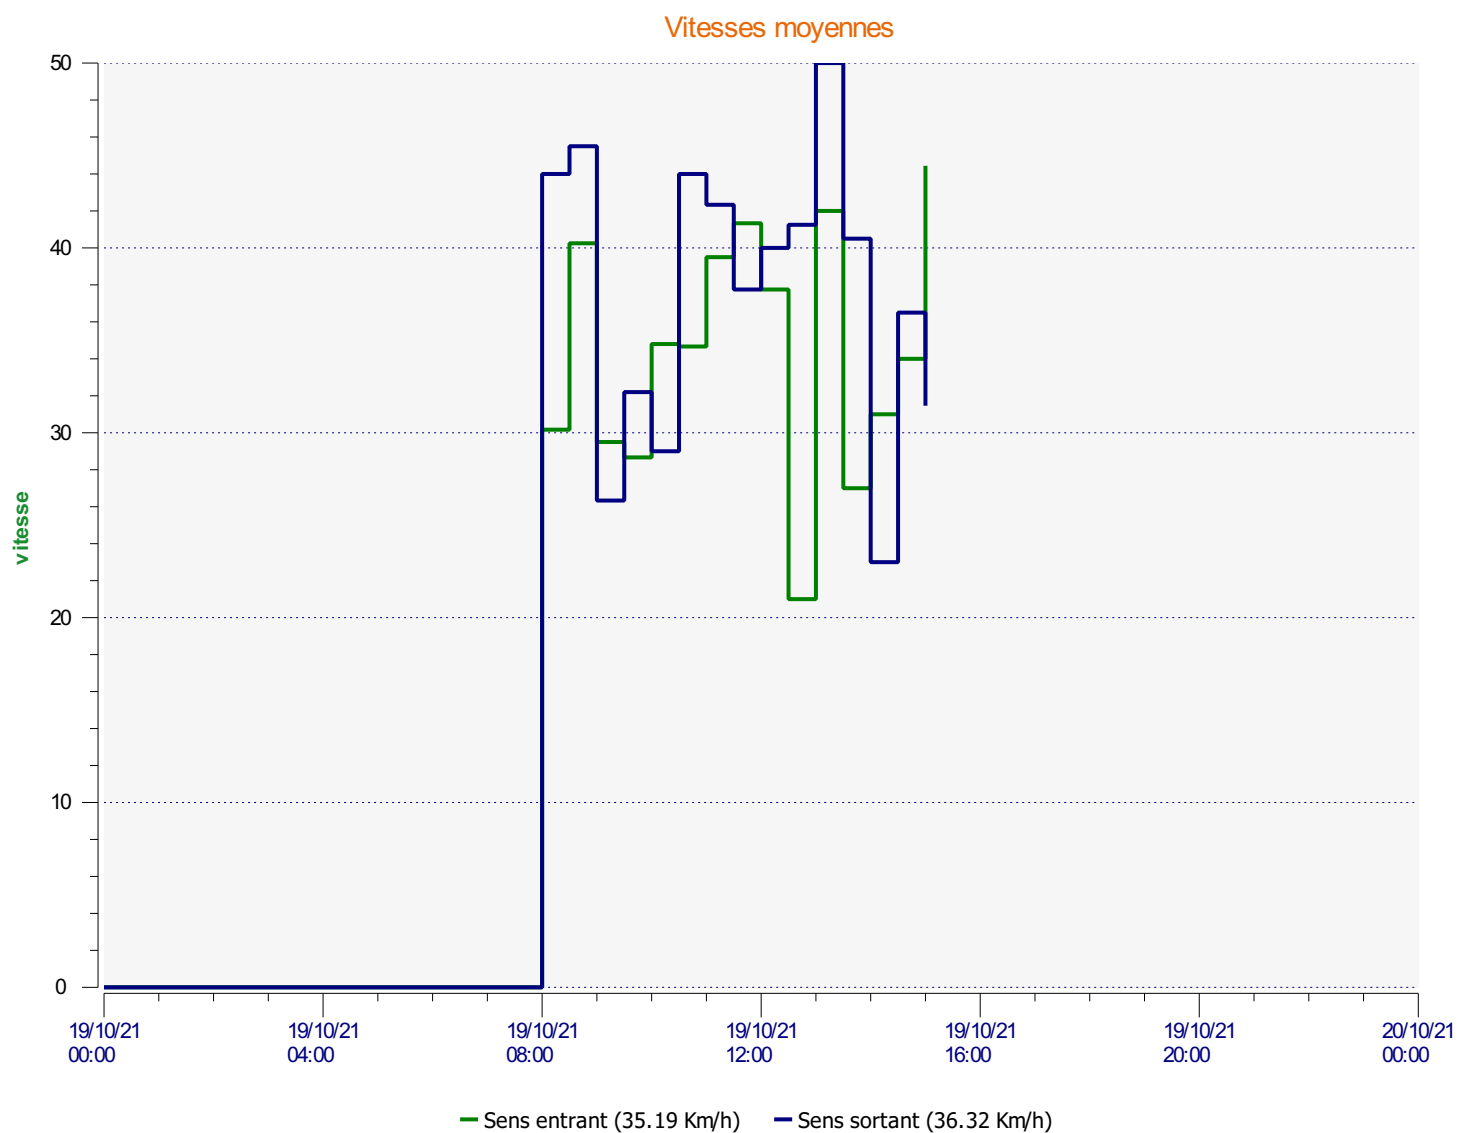

Élan Cité

DÉTECTER • INFORMER • SÉCURISER

Début d'exploitation: mardi 19 octobre 2021 00:00

Fin d'exploitation: mardi 19 octobre 2021 23:30

Lieu de la mesure:

Commentaire:

Début d'exploitation: mardi 19 octobre 2021 00:00

Fin d'exploitation: mardi 19 octobre 2021 23:30

Lieu de la mesure:

Commentaire:

Début d'exploitation: mardi 19 octobre 2021 00:00

Fin d'exploitation: mardi 19 octobre 2021 23:30

Lieu de la mesure:

Commentaire:

Début d'exploitation: mardi 19 octobre 2021 00:00

Fin d'exploitation: mardi 19 octobre 2021 23:30

Lieu de la mesure:

Commentaire:

Historique des mesures

Date	Nombre de relevés	Nombre véhicules	Vitesse moyenne	Vitesse maximale	Sens
19/10/2021 15:00	6	6	44.33	65.00	Entrant
19/10/2021 15:00	7	7	31.57	52.00	Sortant
19/10/2021 14:30	6	6	34.00	43.00	Entrant
19/10/2021 14:30	2	2	36.50	41.00	Sortant
19/10/2021 14:00	2	2	31.00	46.00	Entrant
19/10/2021 14:00	3	3	23.00	30.00	Sortant
19/10/2021 13:30	2	2	27.00	34.00	Entrant
19/10/2021 13:30	2	2	40.50	49.00	Sortant
19/10/2021 13:00	1	1	42.00	42.00	Entrant
19/10/2021 13:00	1	1	50.00	50.00	Sortant
19/10/2021 12:30	2	2	21.00	24.00	Entrant
19/10/2021 12:30	4	4	41.25	48.00	Sortant
19/10/2021 12:00	4	4	37.75	50.00	Entrant
19/10/2021 12:00	2	2	40.00	41.00	Sortant
19/10/2021 11:30	3	3	41.33	48.00	Entrant
19/10/2021 11:30	4	4	37.75	49.00	Sortant
19/10/2021 11:00	6	6	39.50	56.00	Entrant
19/10/2021 11:00	3	3	42.33	59.00	Sortant
19/10/2021 10:30	3	3	34.67	40.00	Entrant
19/10/2021 10:30	3	3	44.00	56.00	Sortant
19/10/2021 10:00	5	5	34.80	40.00	Entrant
19/10/2021 10:00	4	4	29.00	34.00	Sortant
19/10/2021 09:30	3	3	28.67	35.00	Entrant
19/10/2021 09:30	5	5	32.20	57.00	Sortant
19/10/2021 09:00	4	4	29.50	49.00	Entrant
19/10/2021 09:00	3	3	26.33	35.00	Sortant
19/10/2021 08:30	4	4	40.25	46.00	Entrant
19/10/2021 08:30	2	2	45.50	46.00	Sortant
19/10/2021 08:00	6	6	30.17	41.00	Entrant
19/10/2021 08:00	5	5	44.00	52.00	Sortant