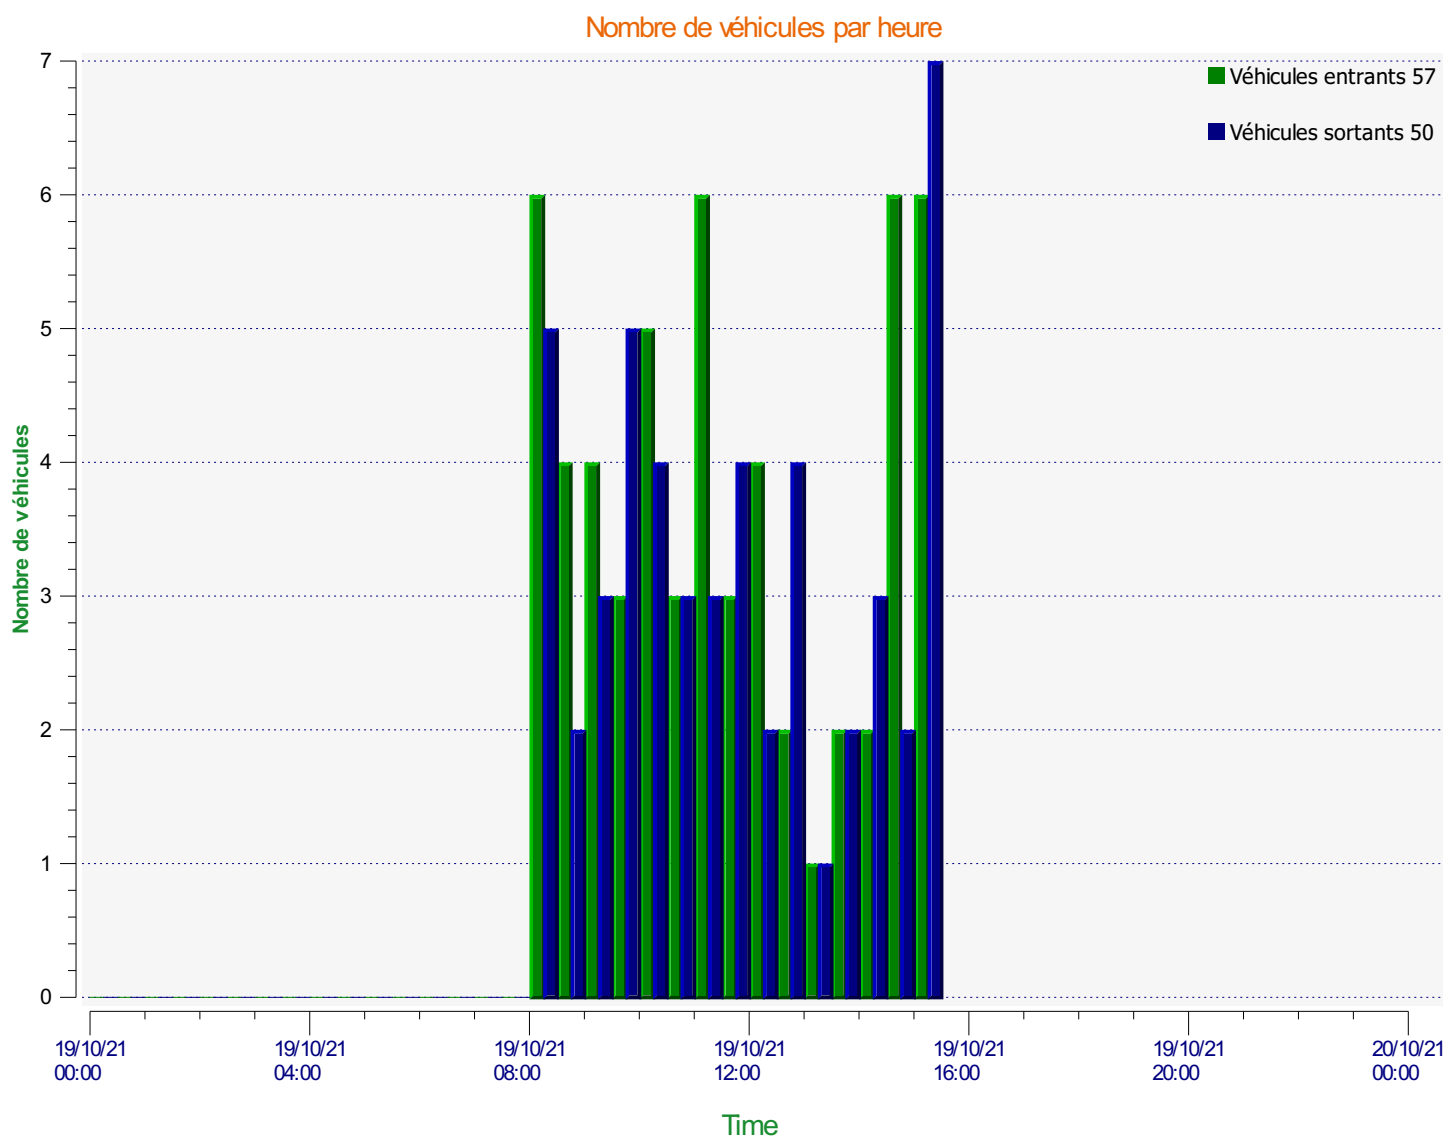

Élan Cité

DÉTECTER • INFORMER • SÉCURISER

Début d'exploitation: mardi 19 octobre 2021 00:00

Fin d'exploitation: mardi 19 octobre 2021 23:30

Lieu de la mesure:

Commentaire:

Début d'exploitation: mardi 19 octobre 2021 00:00

Fin d'exploitation: mardi 19 octobre 2021 23:30

Lieu de la mesure:

Commentaire:

Début d'exploitation: mardi 19 octobre 2021 00:00

Fin d'exploitation: mardi 19 octobre 2021 23:30

Lieu de la mesure:

Commentaire:

Début d'exploitation: mardi 19 octobre 2021 00:00

Fin d'exploitation: mardi 19 octobre 2021 23:30

Lieu de la mesure:

Commentaire:

Historique des mesures

Date	Nombre de relevés	Nombre véhicules	Vitesse moyenne	Vitesse maximale	Sens
19/10/2021 15:00	6	6	44.33	65.00	Entrant
19/10/2021 15:00	7	7	31.57	52.00	Sortant
19/10/2021 14:30	6	6	34.00	43.00	Entrant
19/10/2021 14:30	2	2	36.50	41.00	Sortant
19/10/2021 14:00	2	2	31.00	46.00	Entrant
19/10/2021 14:00	3	3	23.00	30.00	Sortant
19/10/2021 13:30	2	2	27.00	34.00	Entrant
19/10/2021 13:30	2	2	40.50	49.00	Sortant
19/10/2021 13:00	1	1	42.00	42.00	Entrant
19/10/2021 13:00	1	1	50.00	50.00	Sortant
19/10/2021 12:30	2	2	21.00	24.00	Entrant
19/10/2021 12:30	4	4	41.25	48.00	Sortant
19/10/2021 12:00	4	4	37.75	50.00	Entrant
19/10/2021 12:00	2	2	40.00	41.00	Sortant
19/10/2021 11:30	3	3	41.33	48.00	Entrant
19/10/2021 11:30	4	4	37.75	49.00	Sortant
19/10/2021 11:00	6	6	39.50	56.00	Entrant
19/10/2021 11:00	3	3	42.33	59.00	Sortant
19/10/2021 10:30	3	3	34.67	40.00	Entrant
19/10/2021 10:30	3	3	44.00	56.00	Sortant
19/10/2021 10:00	5	5	34.80	40.00	Entrant
19/10/2021 10:00	4	4	29.00	34.00	Sortant
19/10/2021 09:30	3	3	28.67	35.00	Entrant
19/10/2021 09:30	5	5	32.20	57.00	Sortant
19/10/2021 09:00	4	4	29.50	49.00	Entrant
19/10/2021 09:00	3	3	26.33	35.00	Sortant
19/10/2021 08:30	4	4	40.25	46.00	Entrant
19/10/2021 08:30	2	2	45.50	46.00	Sortant
19/10/2021 08:00	6	6	30.17	41.00	Entrant
19/10/2021 08:00	5	5	44.00	52.00	Sortant